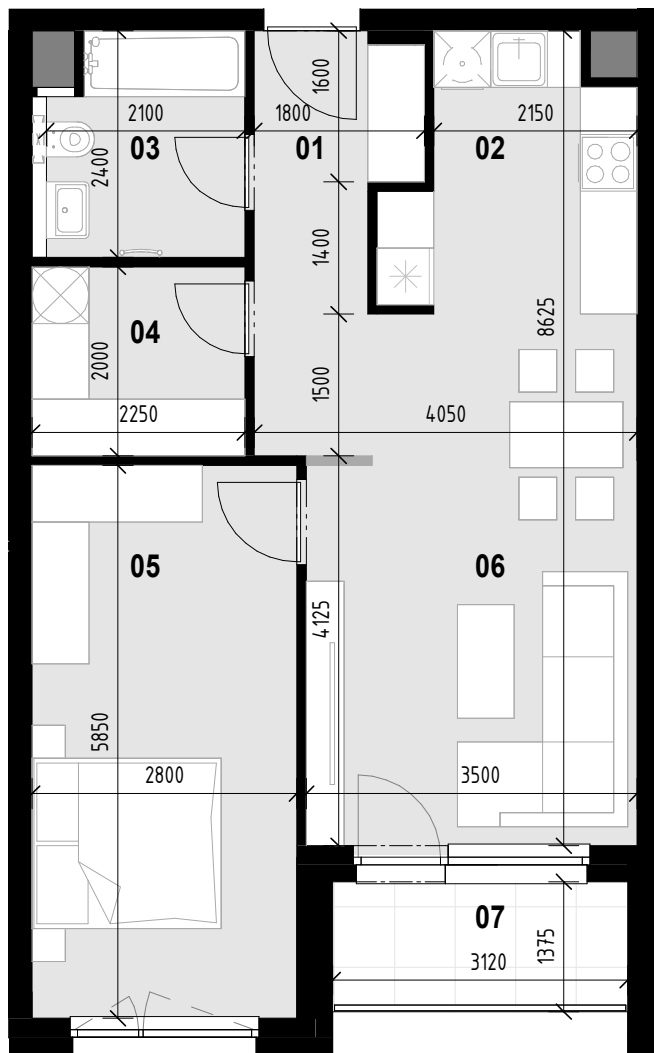

B2.2.5

REZIDENCIA

HRON

BYT B2.2.5

2 - IZBOVÝ

01	CHODBA	4.47 m ²
02	KUCHYŇA	6.81 m ²
03	KÚPEĽŇA + WC	4.76 m ²
04	ŠATNÍK + PRÁČOVŇA	4.50 m ²
05	SPÁĽŇA	16.38 m ²
06	KUCHYŇA	20.44 m ²
		57.36 m ²
07	LODŽIA	4.41 m ²
		4.41 m ²
CELKOM		61.78 m ²

2.NP

OBJEKT B2

Uvedené plochy a rozmery miestností sú predbežné a nemusia sa zhodovať s realizáciou.

Celková plocha predstavuje plochu s balkónom/terasou/predzáhradkou.

Predajná plocha nezahŕňa plochu pod vnútornými deliacimi a nosnými stenami.