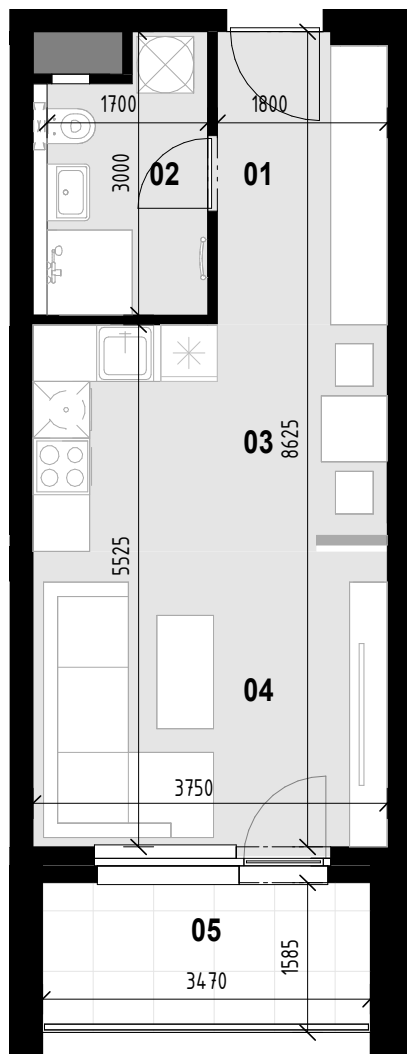

C2.4.6

REZIDENCIA

HRON

BYT C2.4.6

1 - IZBOVÝ

01	CHODBA	5.49 m²
02	KÚPEĽŇA + WC	4.60 m²
03	KUCHYŇA	8.87 m²
04	OBÝVACIA IZBA	11.72 m²
		30.69 m²

05	LODŽIA	5.57 m²
		5.57 m²

CELKOM		36.26 m²

4 .NP

OBJEKT C2

0 1 2 m

Uvedené plochy a rozmery miestností sú predbežné a nemusia sa zhodovať s realizáciou.

Celková plocha predstavuje plochu s balkónom/terasou/predzáhradkou.

Predajná plocha nezahŕňa plochu pod vnútornými deliacimi a nosnými stenami.

Riešenie zariadenia bytu (zariaďovacie predmety ako kuchynská linka, sanita, nábytok atď.) a jeho umiestnenie je len ilustračné.