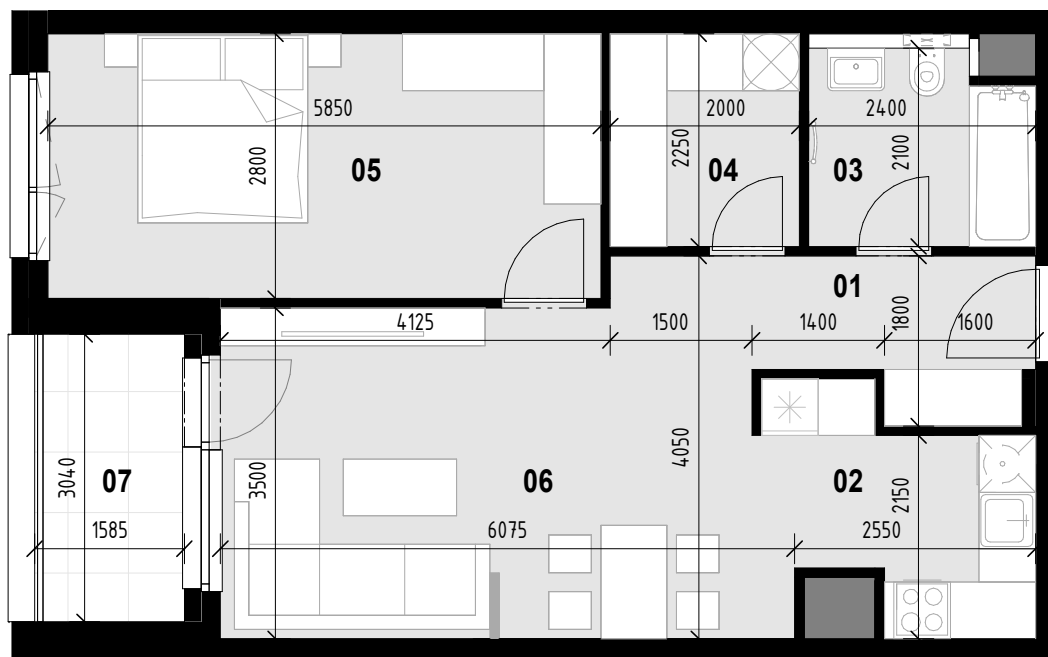

## BYT C1.4.2

C1.4.2

2 - IZBOVÝ

01	CHODBA	4.47 m <sup>2</sup>
02	KUCHYŇA	6.46 m <sup>2</sup>
03	KÚPEĽŇA + WC	4.76 m <sup>2</sup>
04	ŠATNÍK + PRÁČOVŇA	4.50 m <sup>2</sup>
05	SPÁĽŇA	16.38 m <sup>2</sup>
06	OBÝVACIA IZBA + JEDÁLEŇ	20.44 m <sup>2</sup>
		57.01 m <sup>2</sup>
07	LODŽIA	4.88 m <sup>2</sup>
		4.88 m <sup>2</sup>
CELKOM		61.89 m <sup>2</sup>

4.NP

OBJEKT C1

0 1 2 m

**Uvedené plochy a rozmery miestností sú predbežné a nemusia sa zhodovať s realizáciou.**

Celková plocha predstavuje plochu s balkónom/terasou/predzáhradkou.

Predajná plocha nezahŕňa plochu pod vnútornými deliacimi a nosnými stenami.