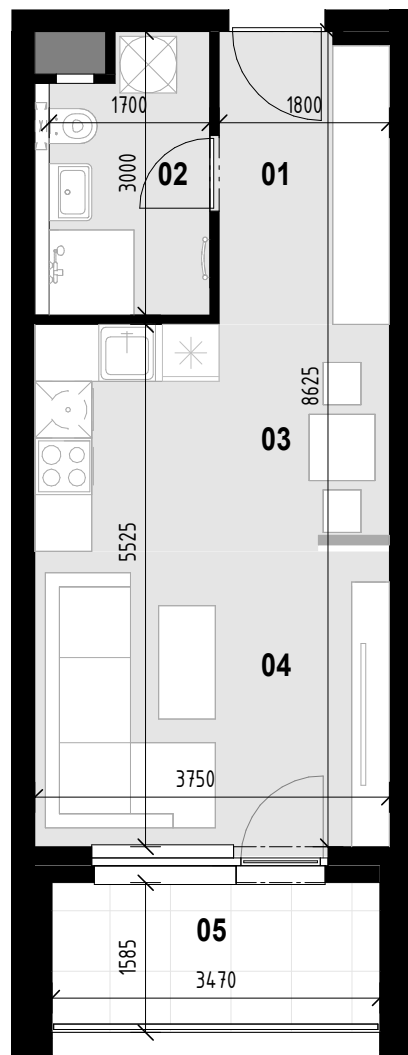

C2.5.5

REZIDENCIA

HRON

BYT C2.5.5

1 - IZBOVÝ

01	CHODBA	5.49 m ²
02	KÚPEĽŇA + WC	4.71 m ²
03	KUCHYŇA	8.87 m ²
04	OBÝVACIA IZBA	11.72 m ²
		30.80 m ²

05	LODŽIA	5.57 m ²
		5.57 m ²

CELKOM		36.37 m ²
--------	--	----------------------

5.NP

OBJEKT C2

Uvedené plochy a rozmery miestností sú predbežné a nemusia sa zhodovať s realizáciou.

Celková plocha predstavuje plochu s balkónom/terasou/predzáhradkou.

Predajná plocha nezahŕňa plochu pod vnútornými deliacimi a nosnými stenami.

Riešenie zariadenia bytu (zariaďovacie predmety ako kuchynská linka, sanita, nábytok atď.) a jeho umiestnenie je len ilustračné.