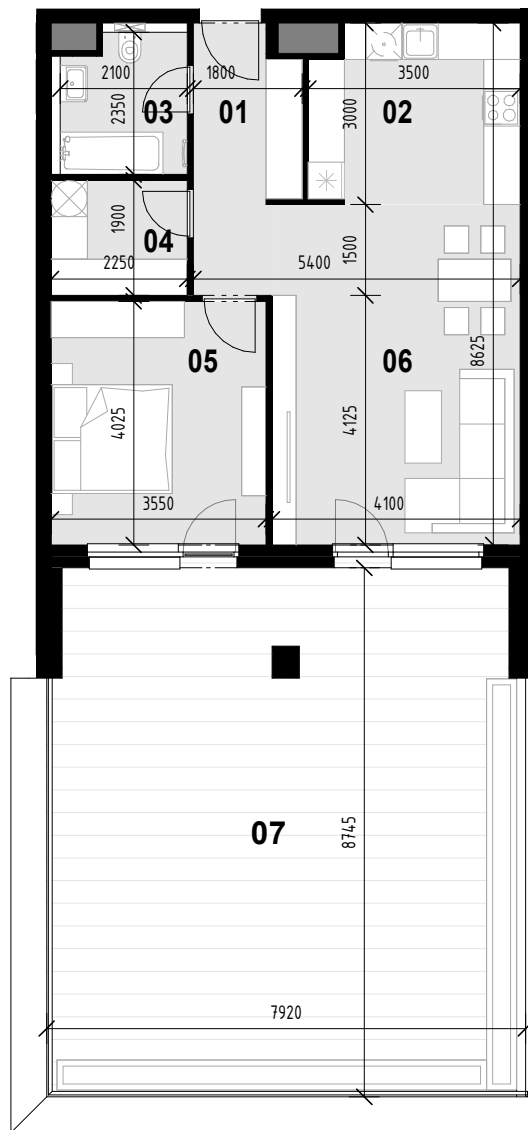

C2.2.5

REZIDENCIA

HRON

BYT C2.2.5

2 - IZBOVÝ

01	CHODBA	6.94 m ²
02	KUCHYŇA	10.08 m ²
03	KÚPEĽŇA + WC	4.66 m ²
04	ŠATNÍK + PRÁČOVŇA	4.28 m ²
05	SPÁĽŇA	14.29 m ²
06	OBÝVACIA IZBA + JEDÁLEŇ	23.06 m ²
		63.30 m ²
07	TERASA	68.08 m ²
		68.08 m ²
CELKOM		131.38 m ²

2.NP

OBJEKT C2

0 1 4 m

Uvedené plochy a rozmery miestností sú predbežné a nemusia sa zhodovať s realizáciou.

Celková plocha predstavuje plochu s balkónom/terasou/predzáhradkou.

Predajná plocha nezahŕňa plochu pod vnútornými deliacimi a nosnými stenami.