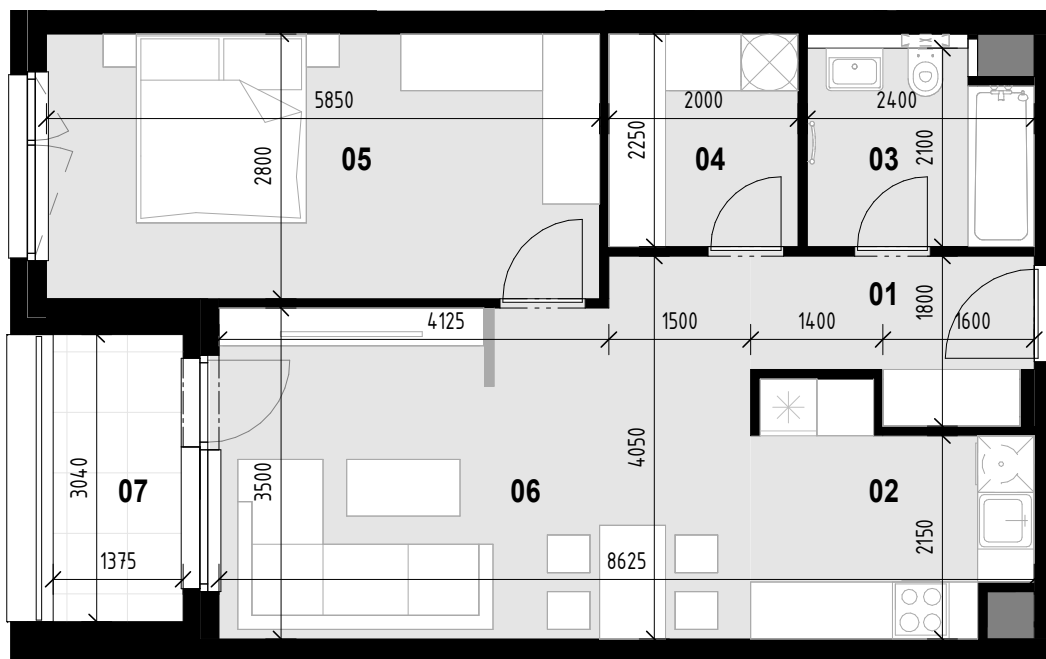

## BYT C1.2.4

C1.2.4

2 - IZBOVÝ

01	CHODBA	4.47 m <sup>2</sup>
02	KUCHYŇA	6.81 m <sup>2</sup>
03	KÚPEĽŇA + WC	4.76 m <sup>2</sup>
04	ŠATNÍK + PRÁČOVŇA	4.50 m <sup>2</sup>
05	SPÁĽŇA	16.38 m <sup>2</sup>
06	OBÝVACIA IZBA + JEDÁLEŇ	20.43 m <sup>2</sup>
		57.35 m <sup>2</sup>
07	LODŽIA	4.30 m <sup>2</sup>
		4.30 m <sup>2</sup>
CELKOM		61.65 m <sup>2</sup>

2.NP

OBJEKT C1

0 1 2 m

**Uvedené plochy a rozmery miestností sú predbežné a nemusia sa zhodovať s realizáciou.**

Celková plocha predstavuje plochu s balkónom/terasou/predzáhradkou.

Predajná plocha nezahŕňa plochu pod vnútornými deliacimi a nosnými stenami.