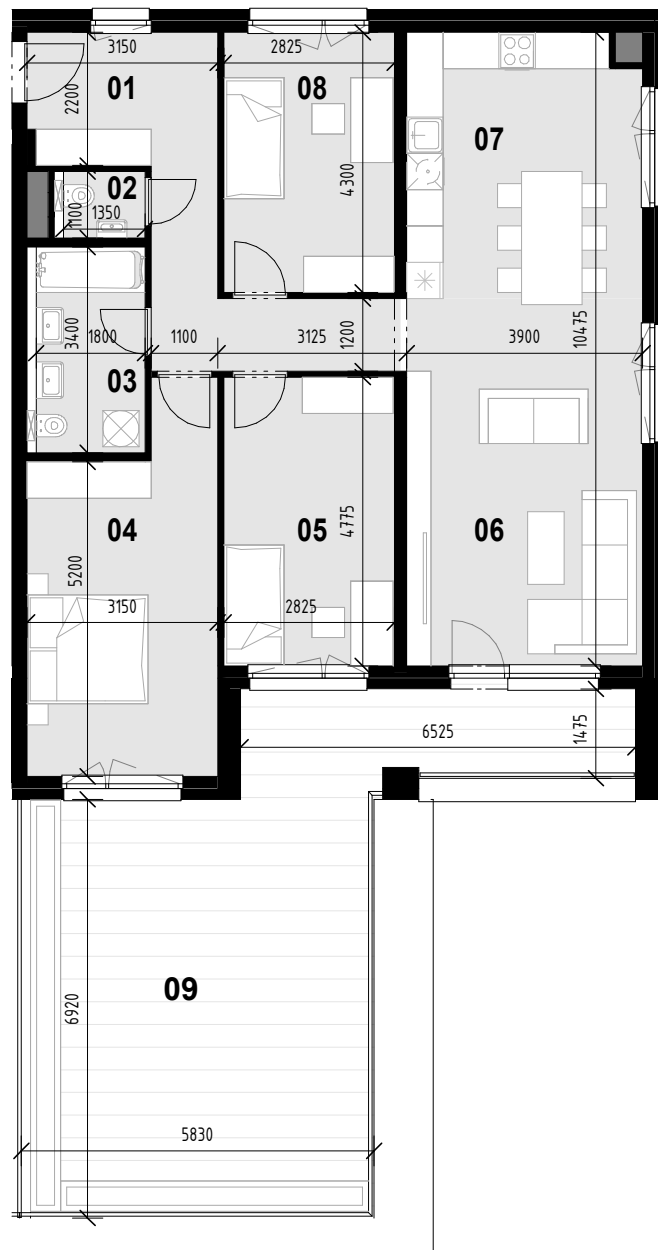

C2.2.6

REZIDENCIA
HRON
BYT C2.2.6

4 - IZBOVÝ

01	CHODBA	14.09 m ²
02	WC	1.48 m ²
03	KÚPEĽŇA + WC	6.12 m ²
04	SPÁLŇA	17.92 m ²
05	IZBA	13.49 m ²
06	OBÝVACIA IZBA	23.69 m ²
07	KUCHYŇA	16.83 m ²
08	IZBA	12.15 m ²
		105.77 m ²

09	TERASA	50.67 m ²
		50.67 m ²
CELKOM		156.44 m ²

2 .NP

OBJEKT C2

Uvedené plochy a rozmery miestností sú predbežné a nemusia sa zhodovať s realizáciou.

Celková plocha predstavuje plochu s balkónom/terasou/predzáhradkou.

Predajná plocha nezahŕňa plochu pod vnútornými deliacimi a nosnými stenami.

Riešenie zariadenia bytu (zariaďovacie predmety ako kuchynská linka, sanita, nábytok atď.) a jeho umiestnenie je len ilustračné.