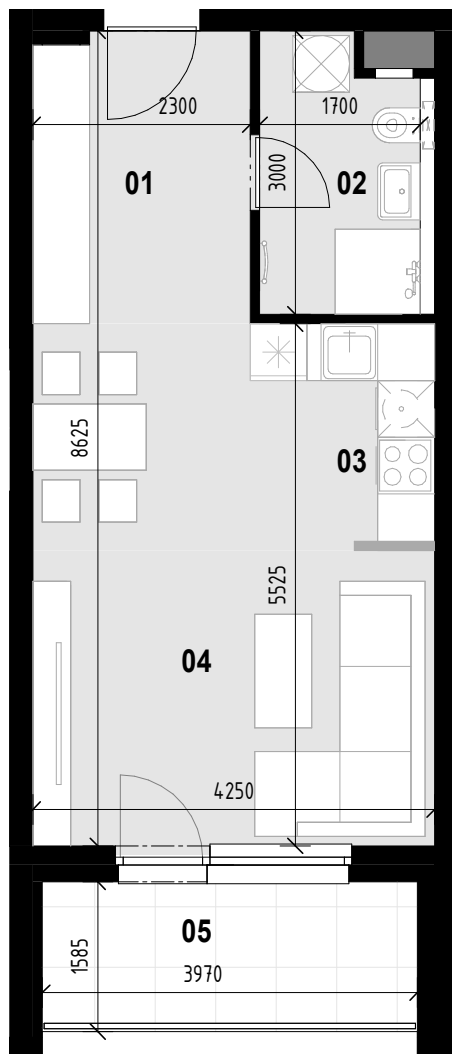

B2.5.3

REZIDENCIA

HRON

BYT B2.5.3

1 - IZBOVÝ

01	CHODBA	7.04 m ²	
02	KÚPEĽŇA	4.75 m ²	
03	KUCHYŇA	10.12 m ²	
04	OBÝVACIA IZBA	13.28 m ²	
		35.19 m ²	
05		LODŽIA	6.45 m ²
		6.45 m ²	
CELKOM		41.64 m ²	

5.NP

OBJEKT B2

Uvedené plochy a rozmery miestností sú predbežné a nemusia sa zhodovať s realizáciou.

Celková plocha predstavuje plochu s balkónom/terasou/predzáhradkou.

Predajná plocha nezahŕňa plochu pod vnútornými deliacimi a nosnými stenami.