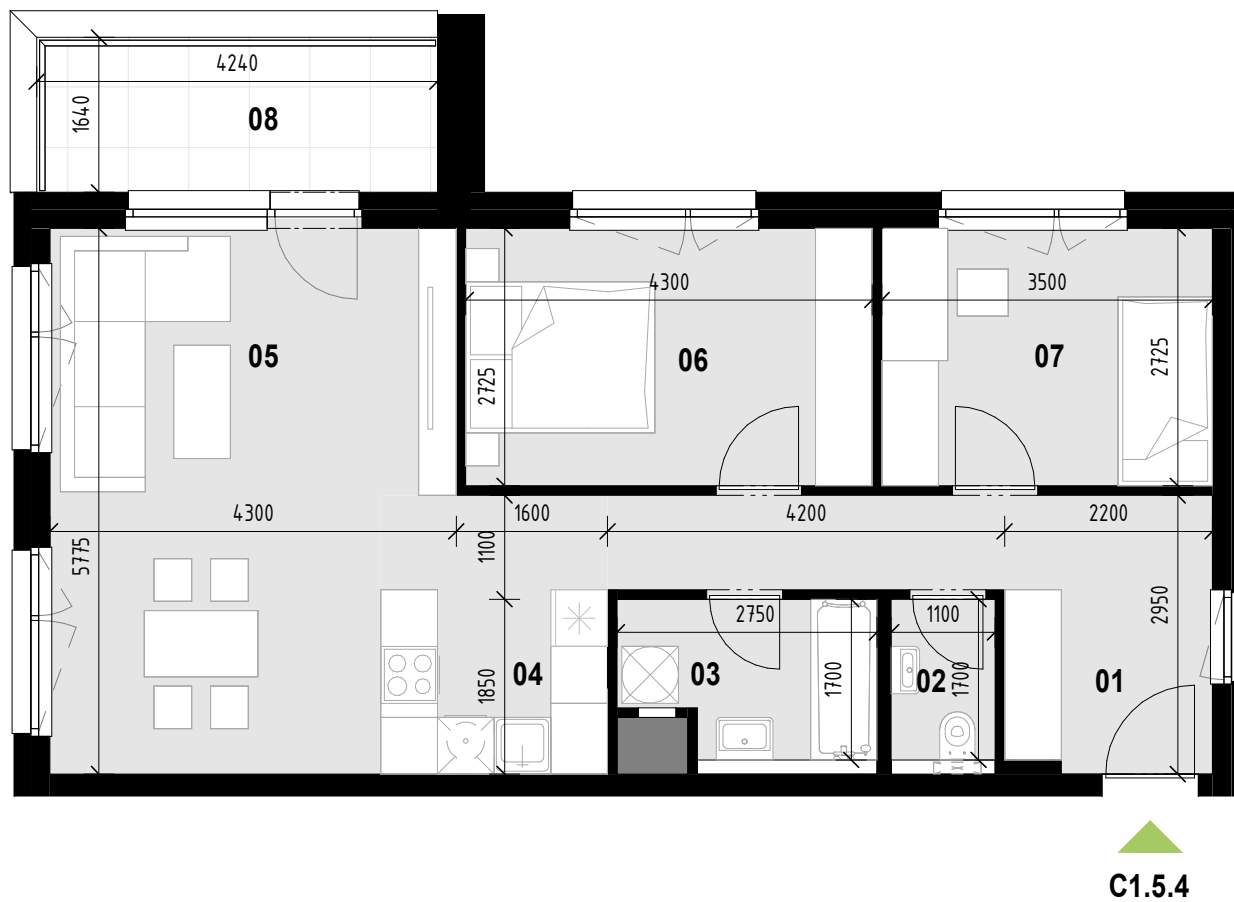

REZIDENCIA

HRON

BYT C1.5.4

3 - IZBOVÝ

01	CHODBA	10.60 m ²
02	WC	1.87 m ²
03	KÚPEĽŇA	4.21 m ²
04	KUCHYŇA	7.08 m ²
05	OBÝVACIA IZBA + JEDÁLEŇ	22.47 m ²
06	SPÁLŇA	11.72 m ²
07	IZBA	9.54 m ²
		67.48 m ²
08	LODŽIA	7.16 m ²
		7.16 m ²
CELKOM		74.64 m²

5.NP

OBJEKT C1

0 1 2 m

Uvedené plochy a rozmery miestností sú predbežné a nemusia sa zhodovať s realizáciou.

Celková plocha predstavuje plochu s balkónom/terasou/predzáhradkou.

Predajná plocha nezahŕňa plochu pod vnútornými deliacimi a nosnými stenami.