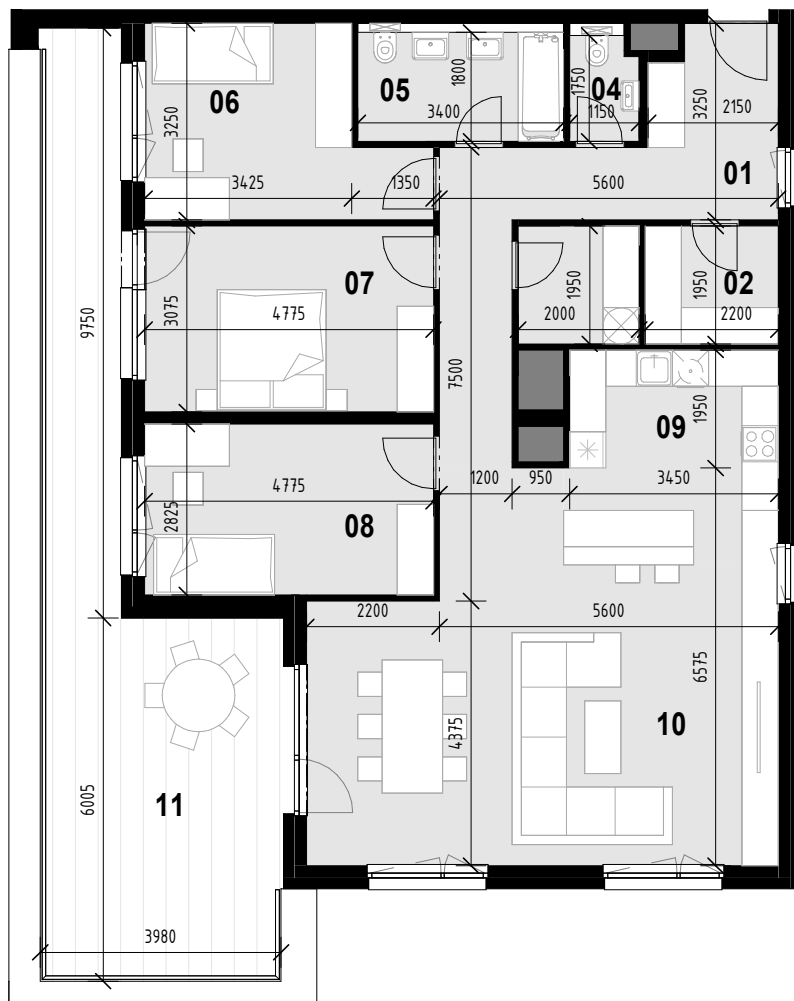

C1.5.1

REZIDENCIA

HRON

BYT C1.5.1

4 - IZBOVÝ

01	CHODBA	15.66 m ²
02	ŠATNÍK	4.29 m ²
03	ŠATNÍK + PRÁČOVŇA	3.90 m ²
04	WC	1.93 m ²
05	KÚPEĽŇA + WC	6.12 m ²
06	IZBA	12.75 m ²
07	SPÁLŇA	14.68 m ²
08	IZBA	13.49 m ²
09	KUCHYŇA	12.41 m ²
10	OBÝVACIA IZBA + JEDÁLEŇ	40.77 m ²
		125.99 m ²

11	TERASA	38.38 m ²
		38.38 m ²
CELKOM		164.38 m ²

5.NP

OBJEKT C1

0 1 4 m

Uvedené plochy a rozmery miestností sú predbežné a nemusia sa zhodovať s realizáciou.

Celková plocha predstavuje plochu s balkónom/terasou/predzáhradkou.

Predajná plocha nezahŕňa plochu pod vnútornými deliacimi a nosnými stenami.

Riešenie zariadenia bytu (zariaďovacie predmety ako kuchynská linka, sanita, nábytok atď.) a jeho umiestnenie je len ilustračné.