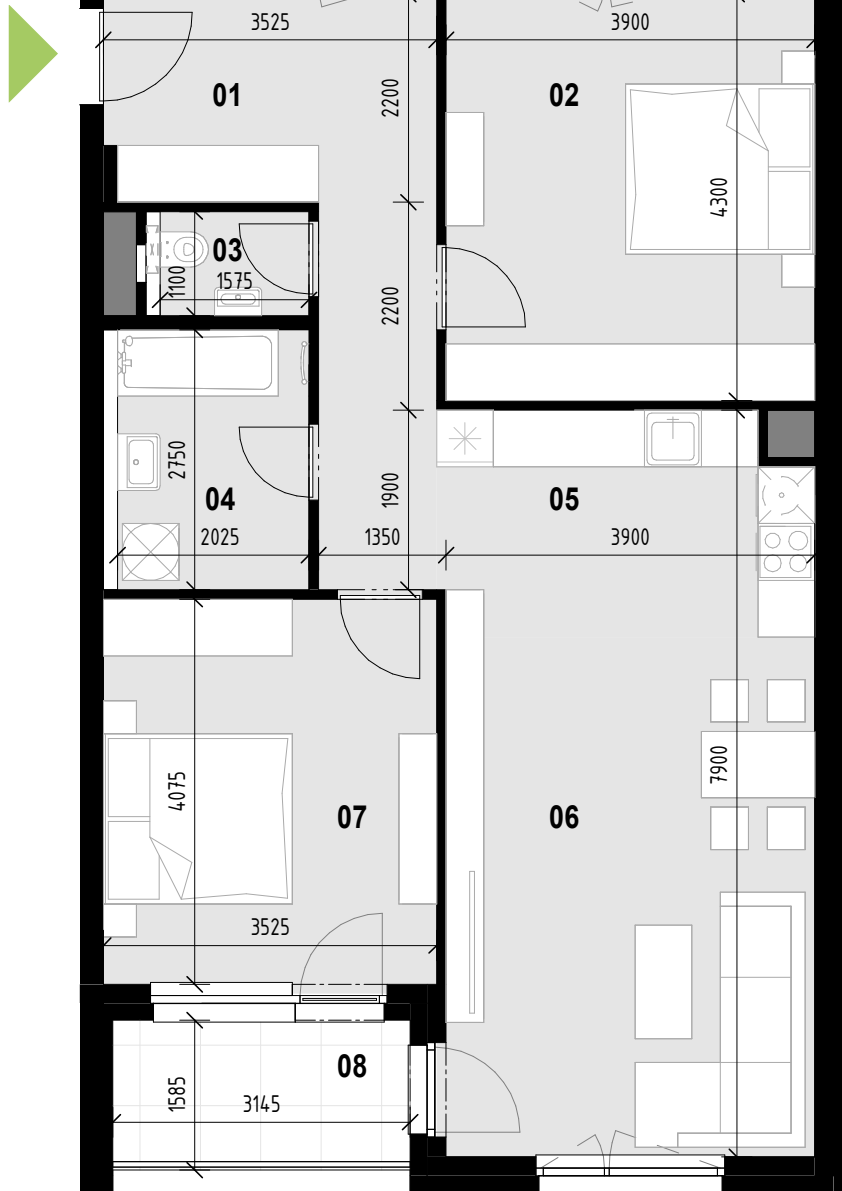

B2.5.5

REZIDENCIA

HRON

BYT B2.5.5

3 - IZBOVÝ

01	CHODBA	12.79 m ²
02	IZBA	16.77 m ²
03	WC	1.73 m ²
04	KÚPEĽŇA	5.57 m ²
05	KUCHYŇA	9.19 m ²
06	OBÝVACIA IZBA + JEDÁLEŇ	21.45 m ²
07	SPÁĽŇA	14.36 m ²
		81.87 m ²
08	LODŽIA	5.11 m ²
		5.11 m ²
CELKOM		86.98 m ²

5.NP

OBJEKT B2

Uvedené plochy a rozmery miestností sú predbežné a nemusia sa zhodovať s realizáciou.

Celková plocha predstavuje plochu s balkónom/terasou/predzáhradkou.

Predajná plocha nezahŕňa plochu pod vnútornými deliacimi a nosnými stenami.

Riešenie zariadenia bytu (zariaďovacie predmety ako kuchynská linka, sanita, nábytok atď.) a jeho umiestnenie je len ilustračné.

0 1 2 m