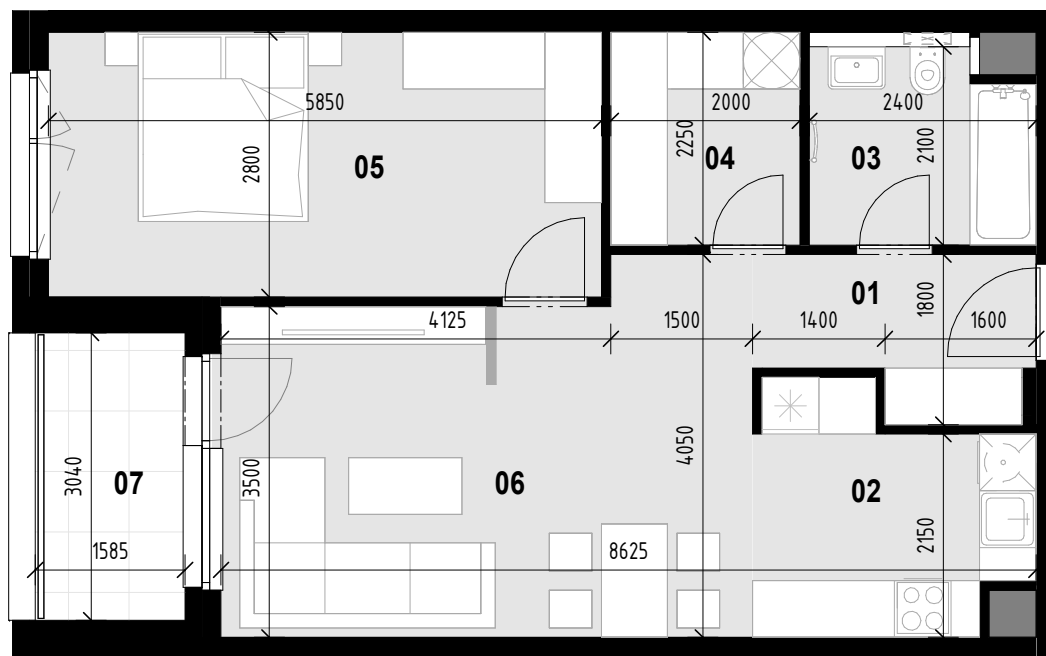

REZIDENCIA

HRON

BYT C1.5.3

C1.5.3

2 - IZBOVÝ

01	CHODBA	4.47 m ²
02	KUCHYŇA	6.81 m ²
03	KÚPEĽŇA + WC	4.76 m ²
04	ŠATNÍK + PRÁČOVŇA	4.50 m ²
05	SPÁĽŇA	16.38 m ²
06	OBÝVACIA IZBA + JEDÁLEŇ	20.43 m ²
		57.35 m ²
07	LODŽIA	4.88 m ²
		4.88 m ²
CELKOM		62.23 m ²

5.NP

OBJEKT C1

0 1 2 m

Uvedené plochy a rozmery miestností sú predbežné a nemusia sa zhodovať s realizáciou.

Celková plocha predstavuje plochu s balkónom/terasou/predzáhradkou.

Predajná plocha nezahŕňa plochu pod vnútornými deliacimi a nosnými stenami.